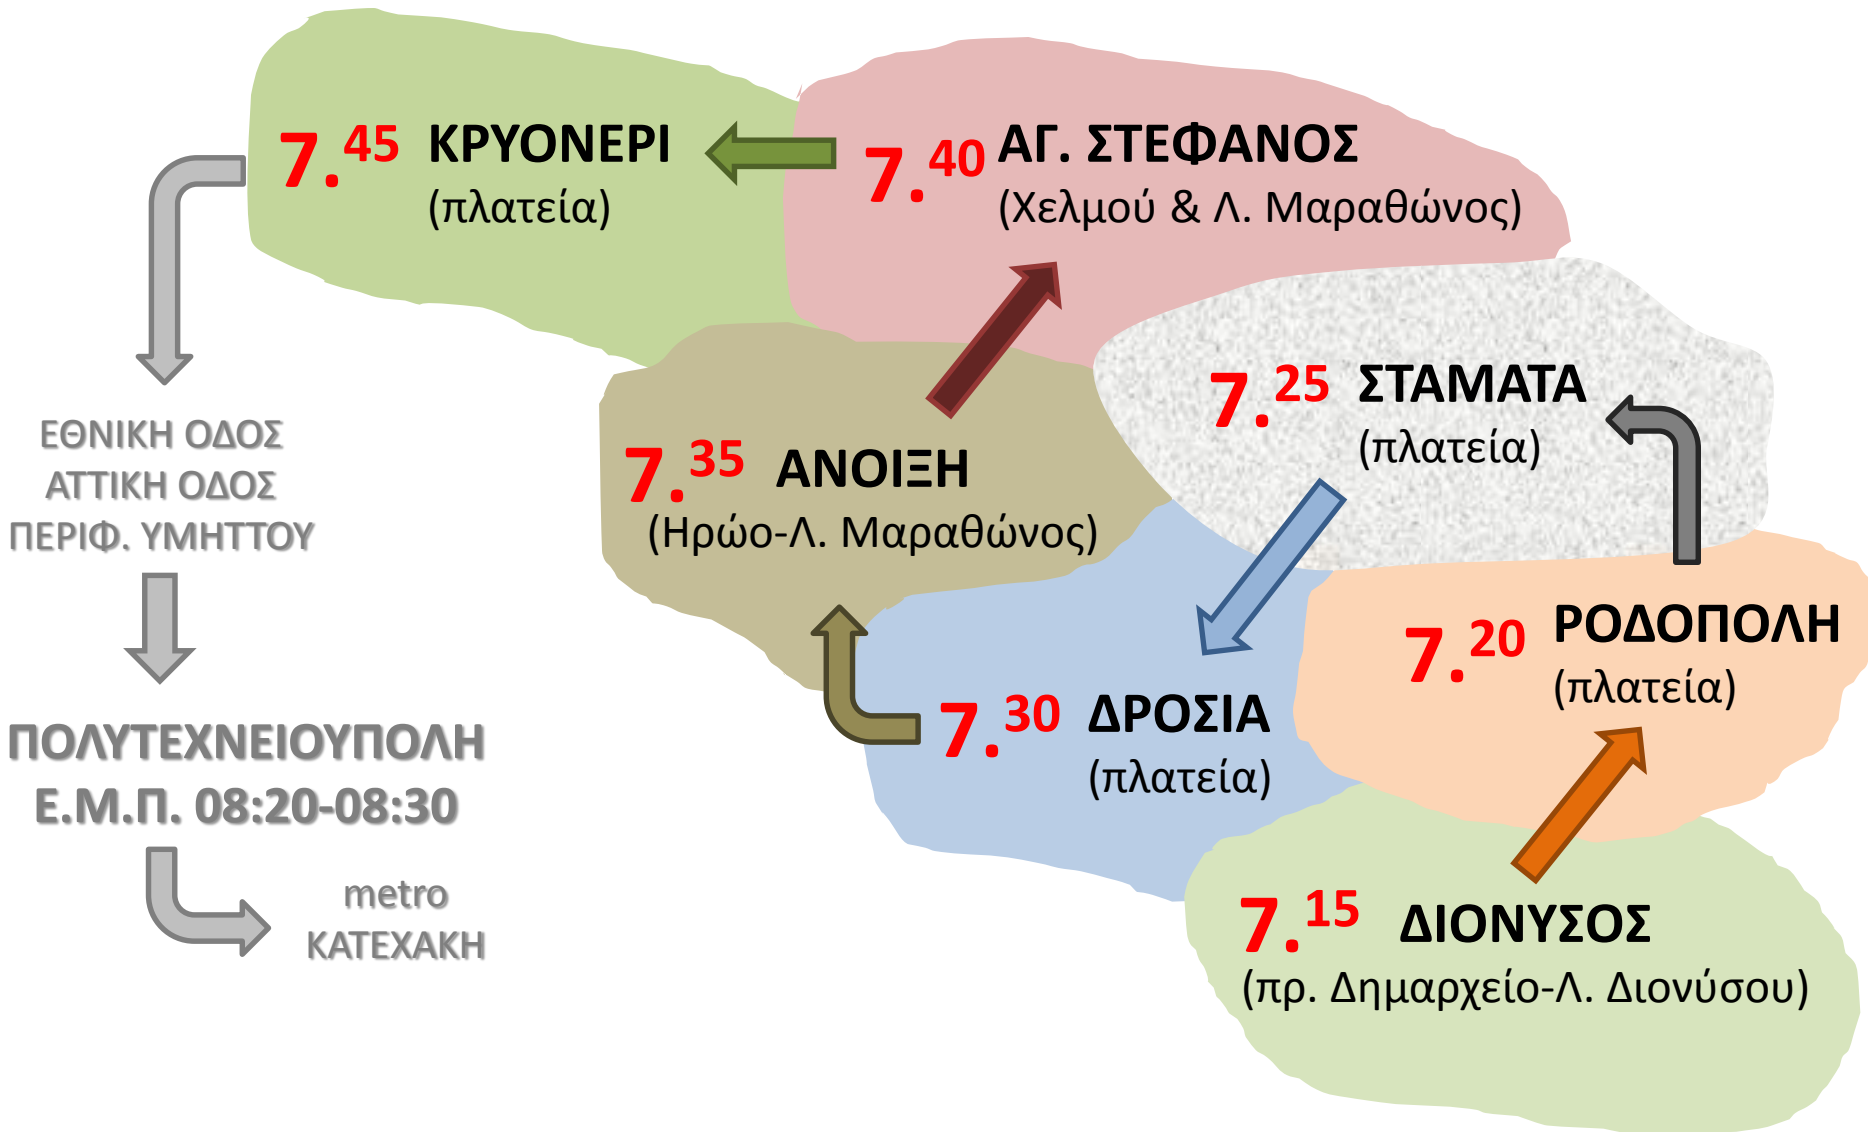

ΔΡΟΜΟΛΟΓΙΟ ΛΕΩΦΟΡΕΙΟΥ

Διόνυσος – Πολυτεχνειούπολη

2015-16

ΔΡΟΜΟΛΟΓΙΟ ΛΕΩΦΟΡΕΙΟΥ

Διόνυσος - Πανεπιστημιούπολη

2015-16